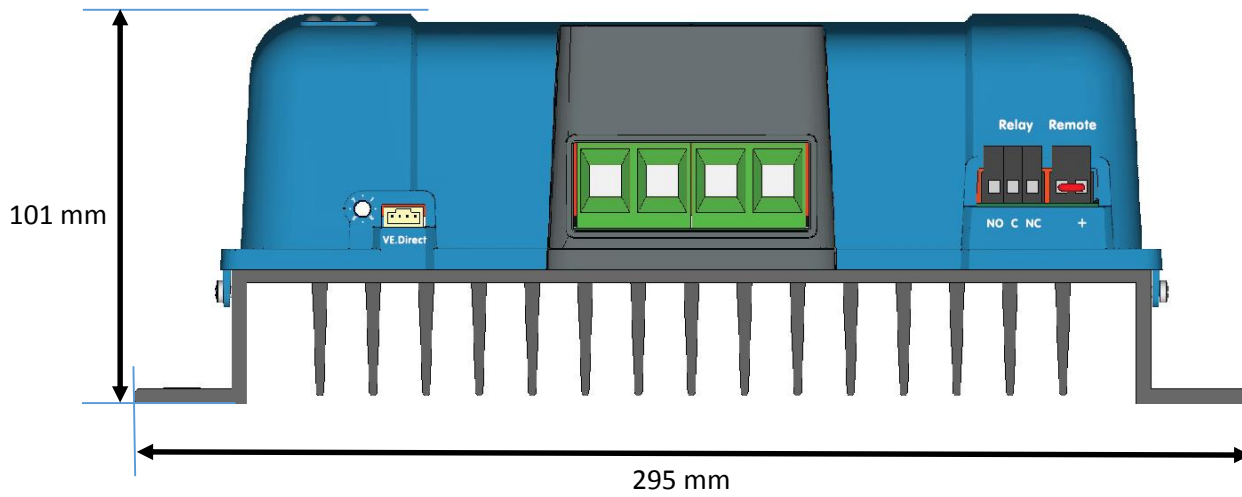

SmartSolar MPPT 150 I 85/100 – Tr dimensions

SmartSolar MPPT 150 I 85/100 – MC4 with Optional LCD display dimensions