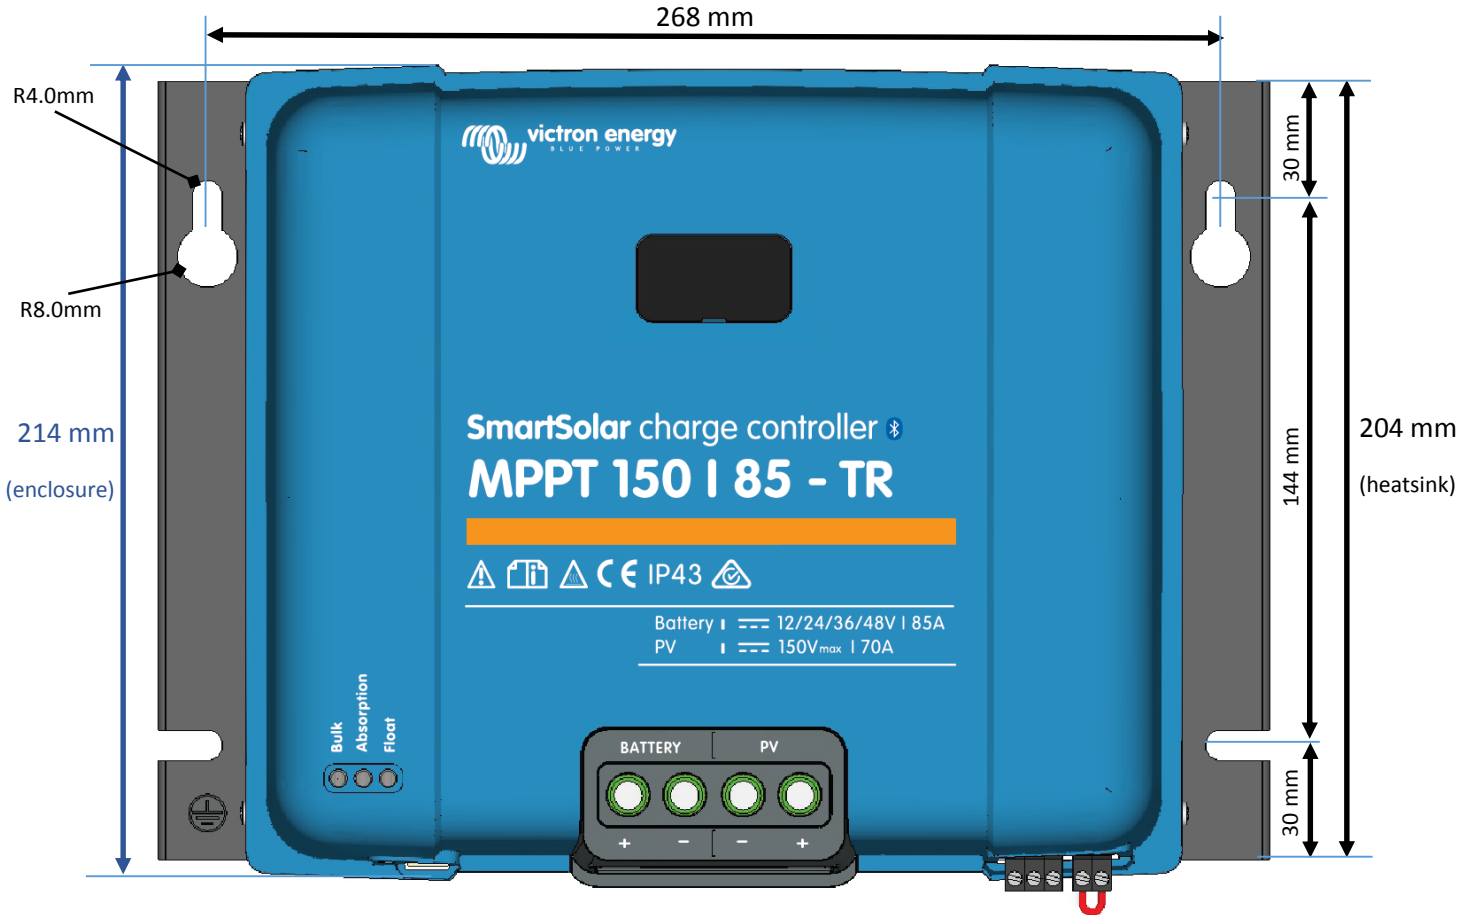

SmartSolar MPPT 150 I 85/100 – Tr dimensions

SmartSolar MPPT 150 I 85/100 – MC4 with Optional LCD display dimensions