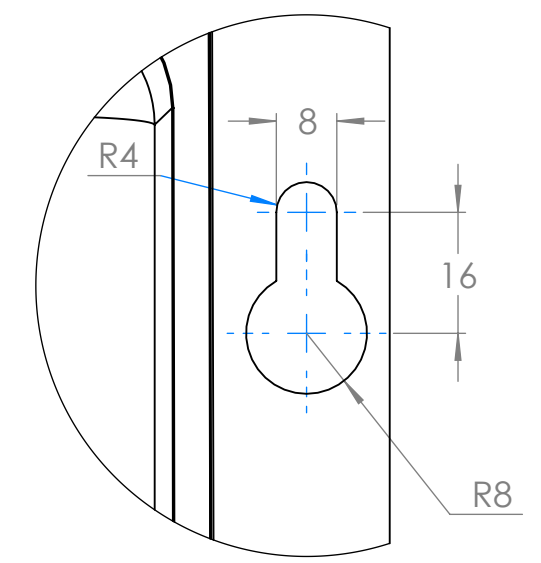

Dimension Drawing - SmartSolar charge controllers (XL)	
SCC115085410	SmartSolar MPPT 150/85-Tr VE.Can
SCC115085411	SmartSolar MPPT 150/85-Tr VE.Can
SCC115110411	SmartSolar MPPT 150/100-Tr VE.Can
SCC115110420	BlueSolar MPPT 150/100-Tr VE.Can
SCC125085411	SmartSolar MPPT 250/85-Tr VE.Can
SCC125085421	SmartSolar MPPT 250/85-Tr VE.Can
SCC125110411	SmartSolar MPPT 250/100-Tr VE.Can
SCC125110441	BlueSolar MPPT 250/100-Tr VE.Can

DETAIL A
SCALE 1 : 1

DETAIL B
SCALE 1 : 1

Dimensions in mm