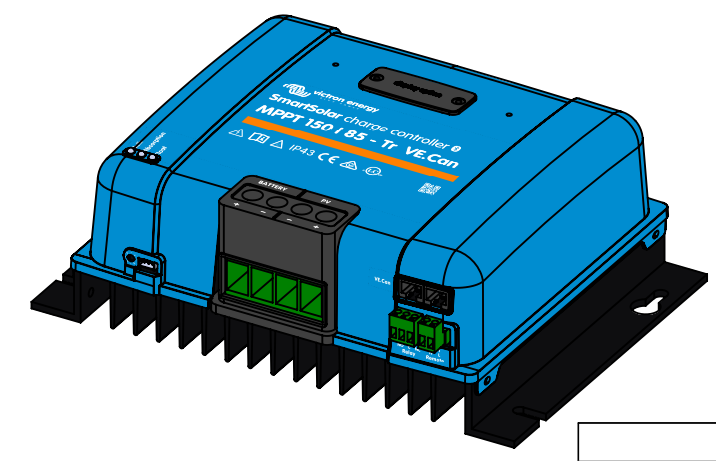

Dimension Drawing - SmartSolar charge controllers (XL)	
SCC115085410	SmartSolar MPPT 150/85-Tr VE.Can
SCC115085411	SmartSolar MPPT 150/85-Tr VE.Can
SCC115110411	SmartSolar MPPT 150/100-Tr VE.Can
SCC115110420	BlueSolar MPPT 150/100-Tr VE.Can
SCC125085411	SmartSolar MPPT 250/85-Tr VE.Can
SCC125085421	SmartSolar MPPT 250/85-Tr VE.Can
SCC125110411	SmartSolar MPPT 250/100-Tr VE.Can
SCC125110441	BlueSolar MPPT 250/100-Tr VE.Can

DETAIL A
SCALE 1 : 1

DETAIL B
SCALE 1 : 1

Dimensions in mm