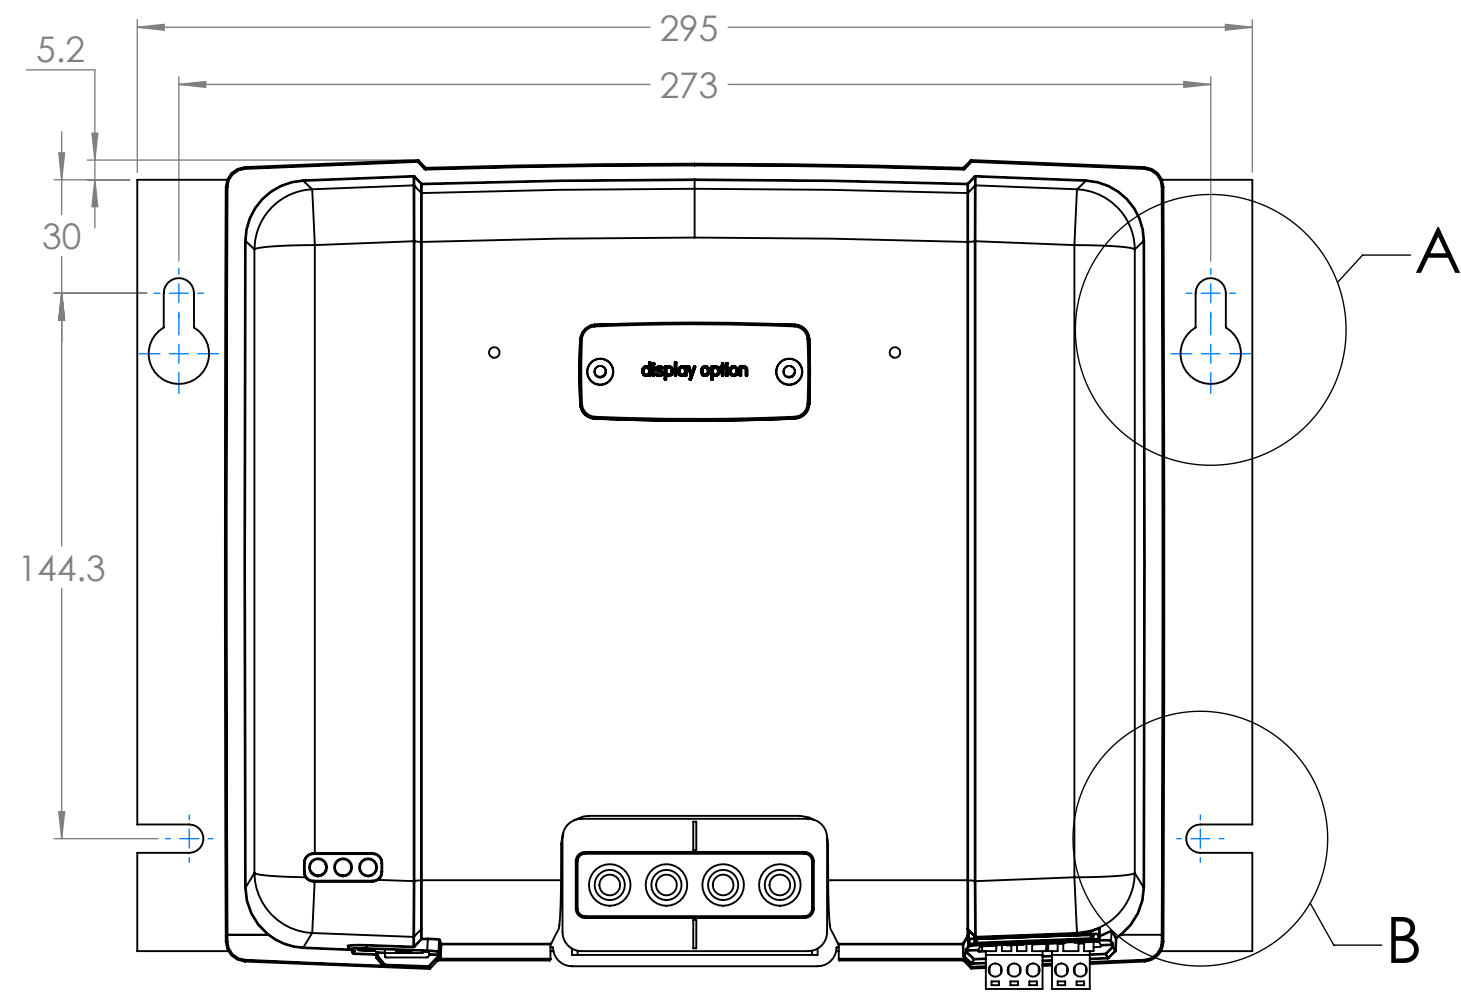

Dimension Drawing - SmartSolar charge controllers (XL)	
SCC115085410	SmartSolar MPPT 150/85-Tr VE.Can
SCC115085411	SmartSolar MPPT 150/85-Tr VE.Can
SCC115110411	SmartSolar MPPT 150/100-Tr VE.Can
SCC115110420	BlueSolar MPPT 150/100-Tr VE.Can
SCC125085411	SmartSolar MPPT 250/85-Tr VE.Can
SCC125085421	SmartSolar MPPT 250/85-Tr VE.Can
SCC125110411	SmartSolar MPPT 250/100-Tr VE.Can
SCC125110441	BlueSolar MPPT 250/100-Tr VE.Can

DETAIL A
SCALE 1 : 1

DETAIL B
SCALE 1 : 1

Dimensions in mm