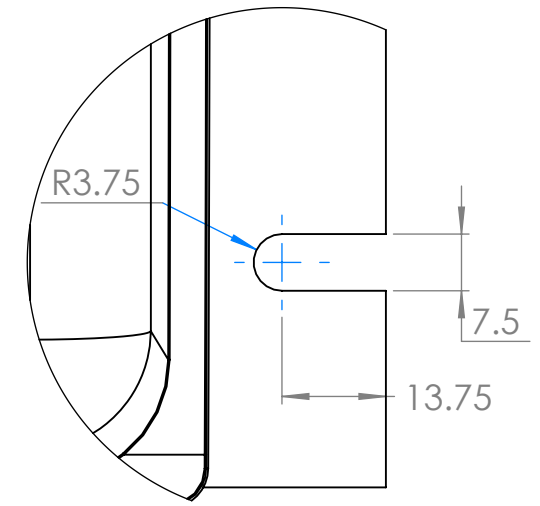

Dimension Drawing - SmartSolar charge controllers (XL)	
SCC115085410	SmartSolar MPPT 150/85-Tr VE.Can
SCC115085411	SmartSolar MPPT 150/85-Tr VE.Can
SCC115110411	SmartSolar MPPT 150/100-Tr VE.Can
SCC115110420	BlueSolar MPPT 150/100-Tr VE.Can
SCC125085411	SmartSolar MPPT 250/85-Tr VE.Can
SCC125085421	SmartSolar MPPT 250/85-Tr VE.Can
SCC125110411	SmartSolar MPPT 250/100-Tr VE.Can
SCC125110441	BlueSolar MPPT 250/100-Tr VE.Can

DETAIL A
SCALE 1 : 1

DETAIL B
SCALE 1 : 1

Dimensions in mm