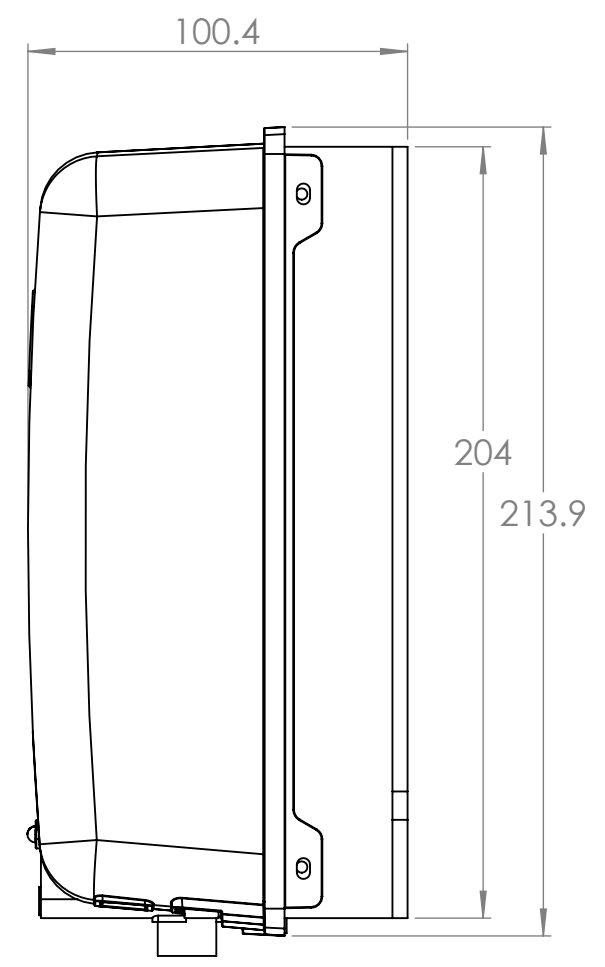

Dimension Drawing - SmartSolar charge controllers (XL)	
SCC115085410	SmartSolar MPPT 150/85-Tr VE.Can
SCC115085411	SmartSolar MPPT 150/85-Tr VE.Can
SCC115110411	SmartSolar MPPT 150/100-Tr VE.Can
SCC115110420	BlueSolar MPPT 150/100-Tr VE.Can
SCC125085411	SmartSolar MPPT 250/85-Tr VE.Can
SCC125085421	SmartSolar MPPT 250/85-Tr VE.Can
SCC125110411	SmartSolar MPPT 250/100-Tr VE.Can
SCC125110441	BlueSolar MPPT 250/100-Tr VE.Can

DETAIL A
SCALE 1 : 1

DETAIL B
SCALE 1 : 1

Dimensions in mm