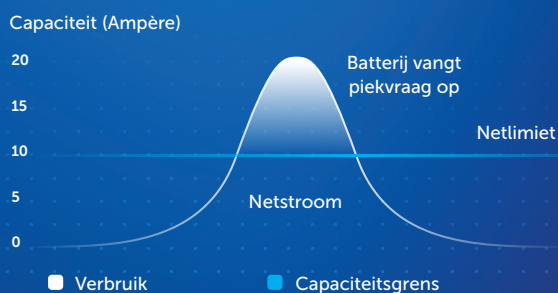

Capaciteit in de tijd — peak shaving

Meer weten?
victronenergy.com

Energie. Altijd. Overal.